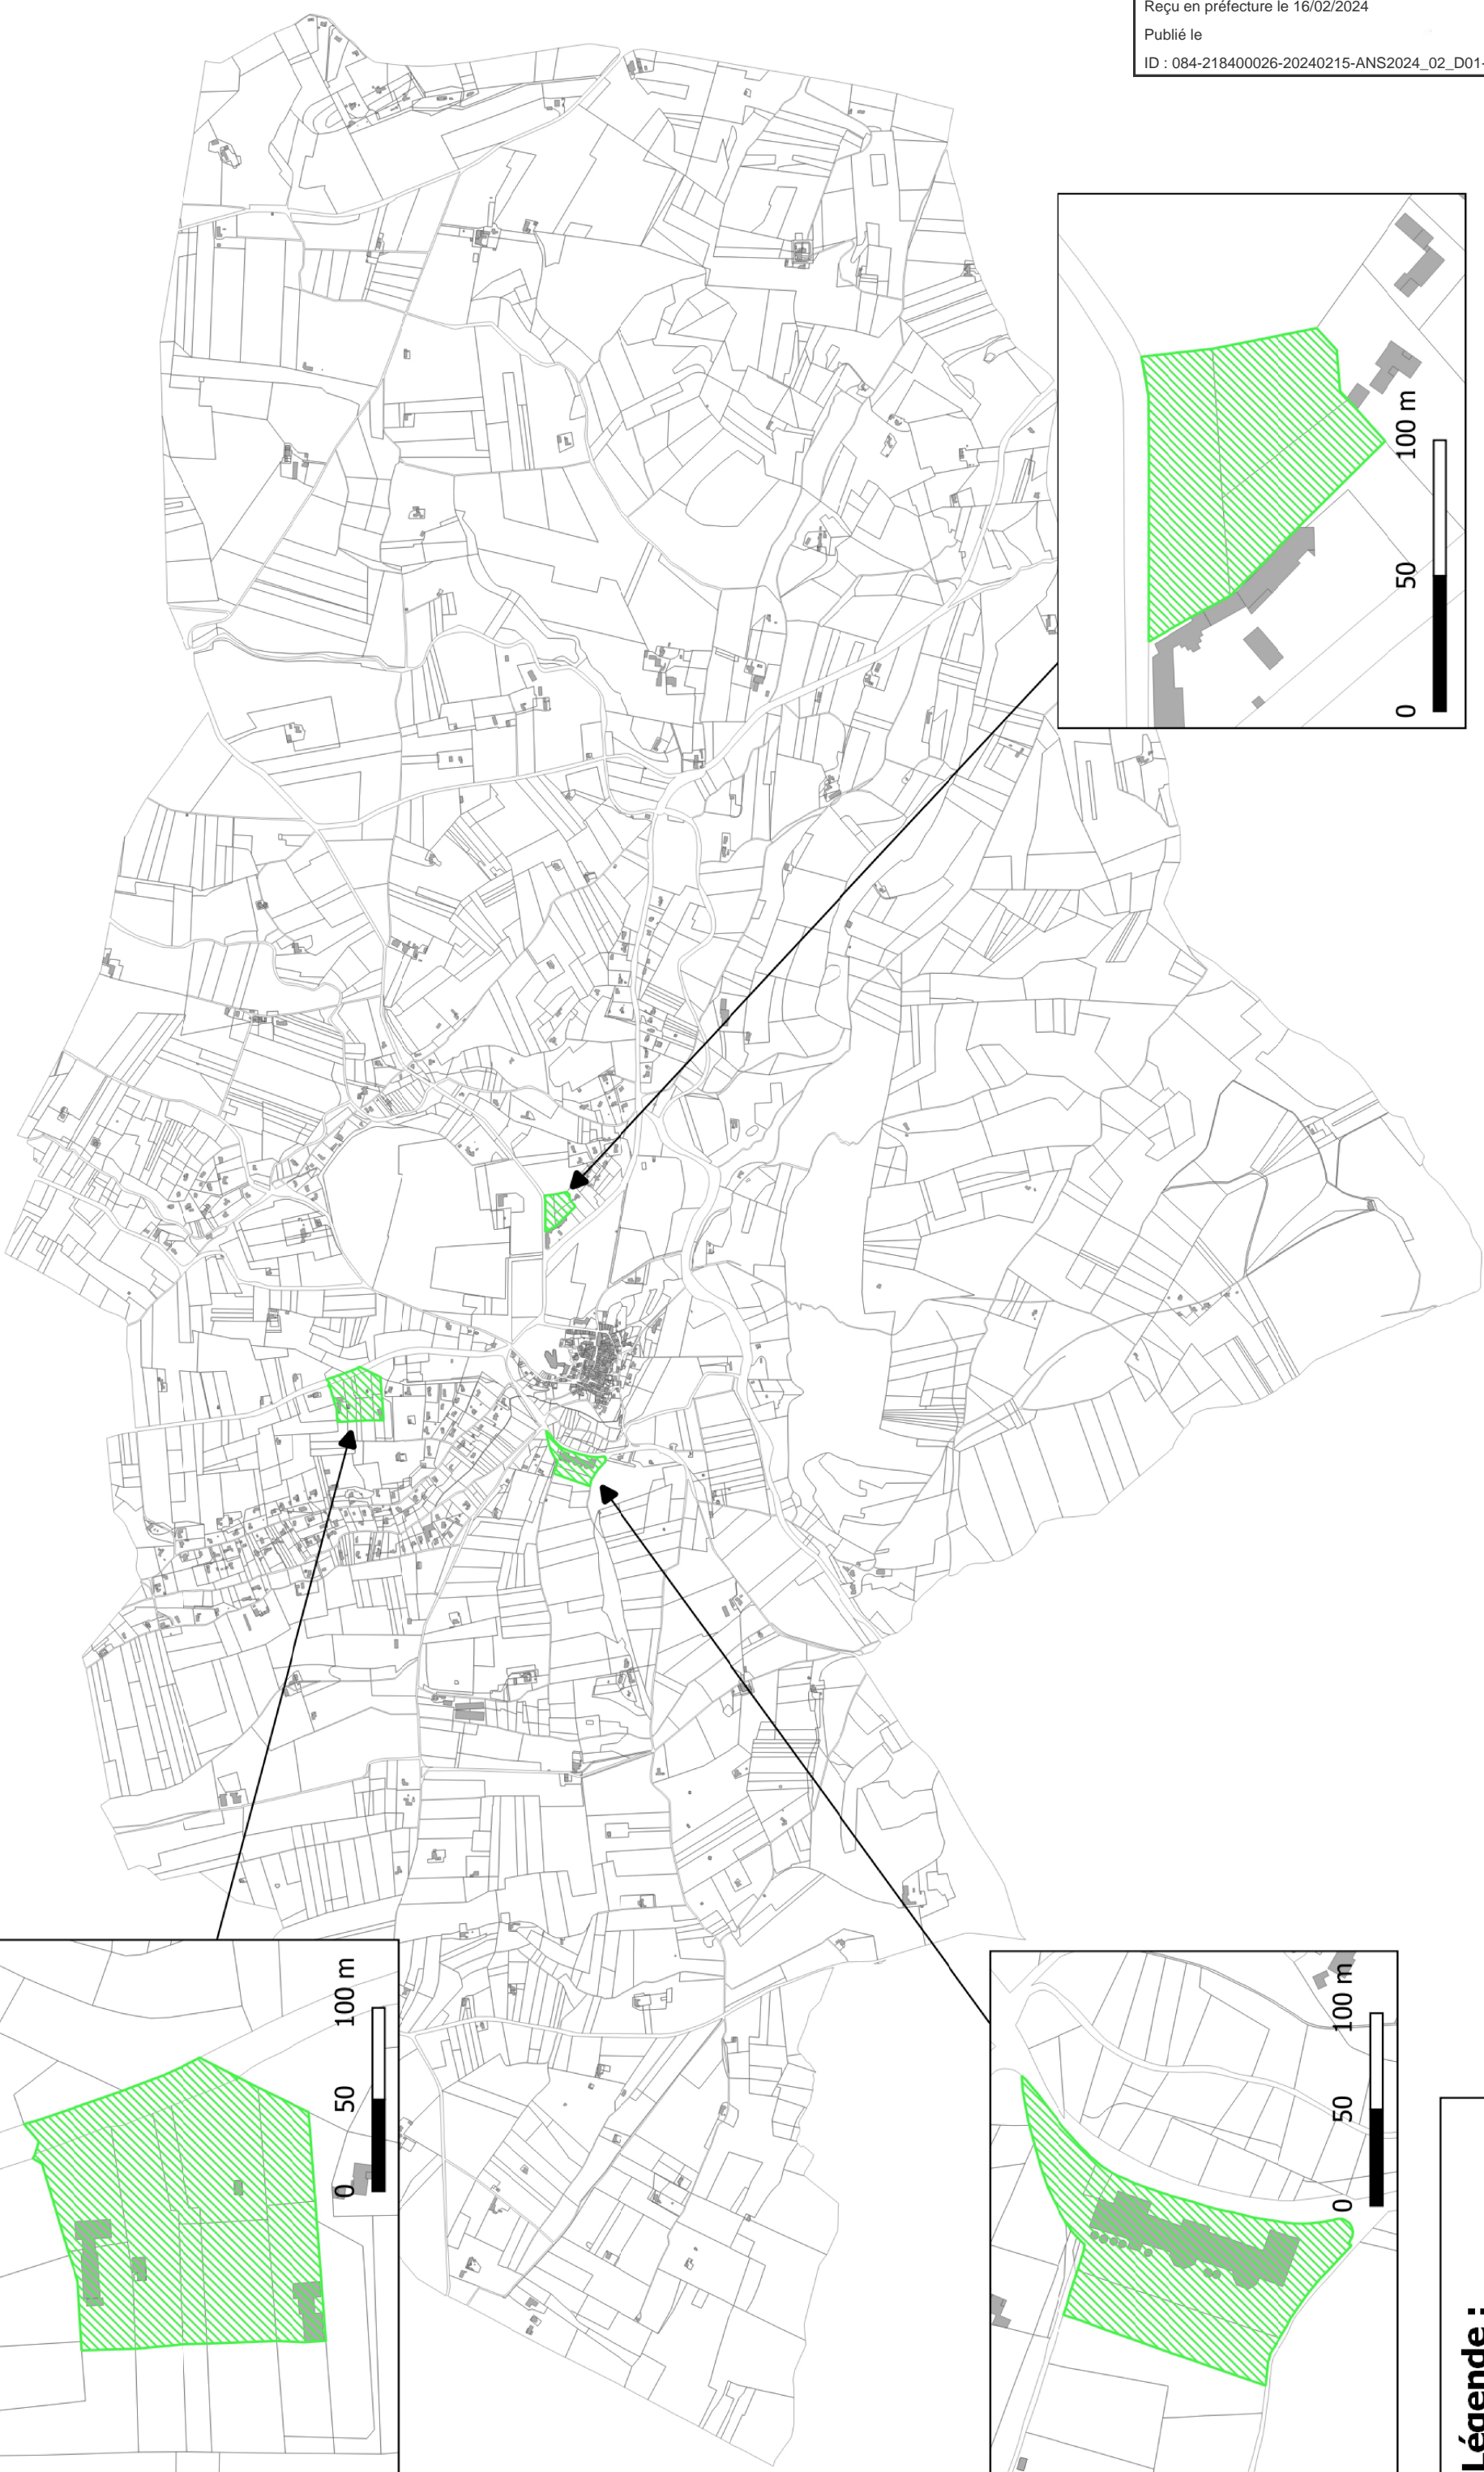

Commune d'Ansouis
Zones d'accélération favorables à l'accueil de projets ENR
Cartographie

Légende :
 Zones d'accélération

Envoyé en préfecture le 16/02/2024
Reçu en préfecture le 16/02/2024
Publié le
ID : 084-21840026-20240215-ANS2024_02_D01-DE

0 50 100 m

0 50 100 m