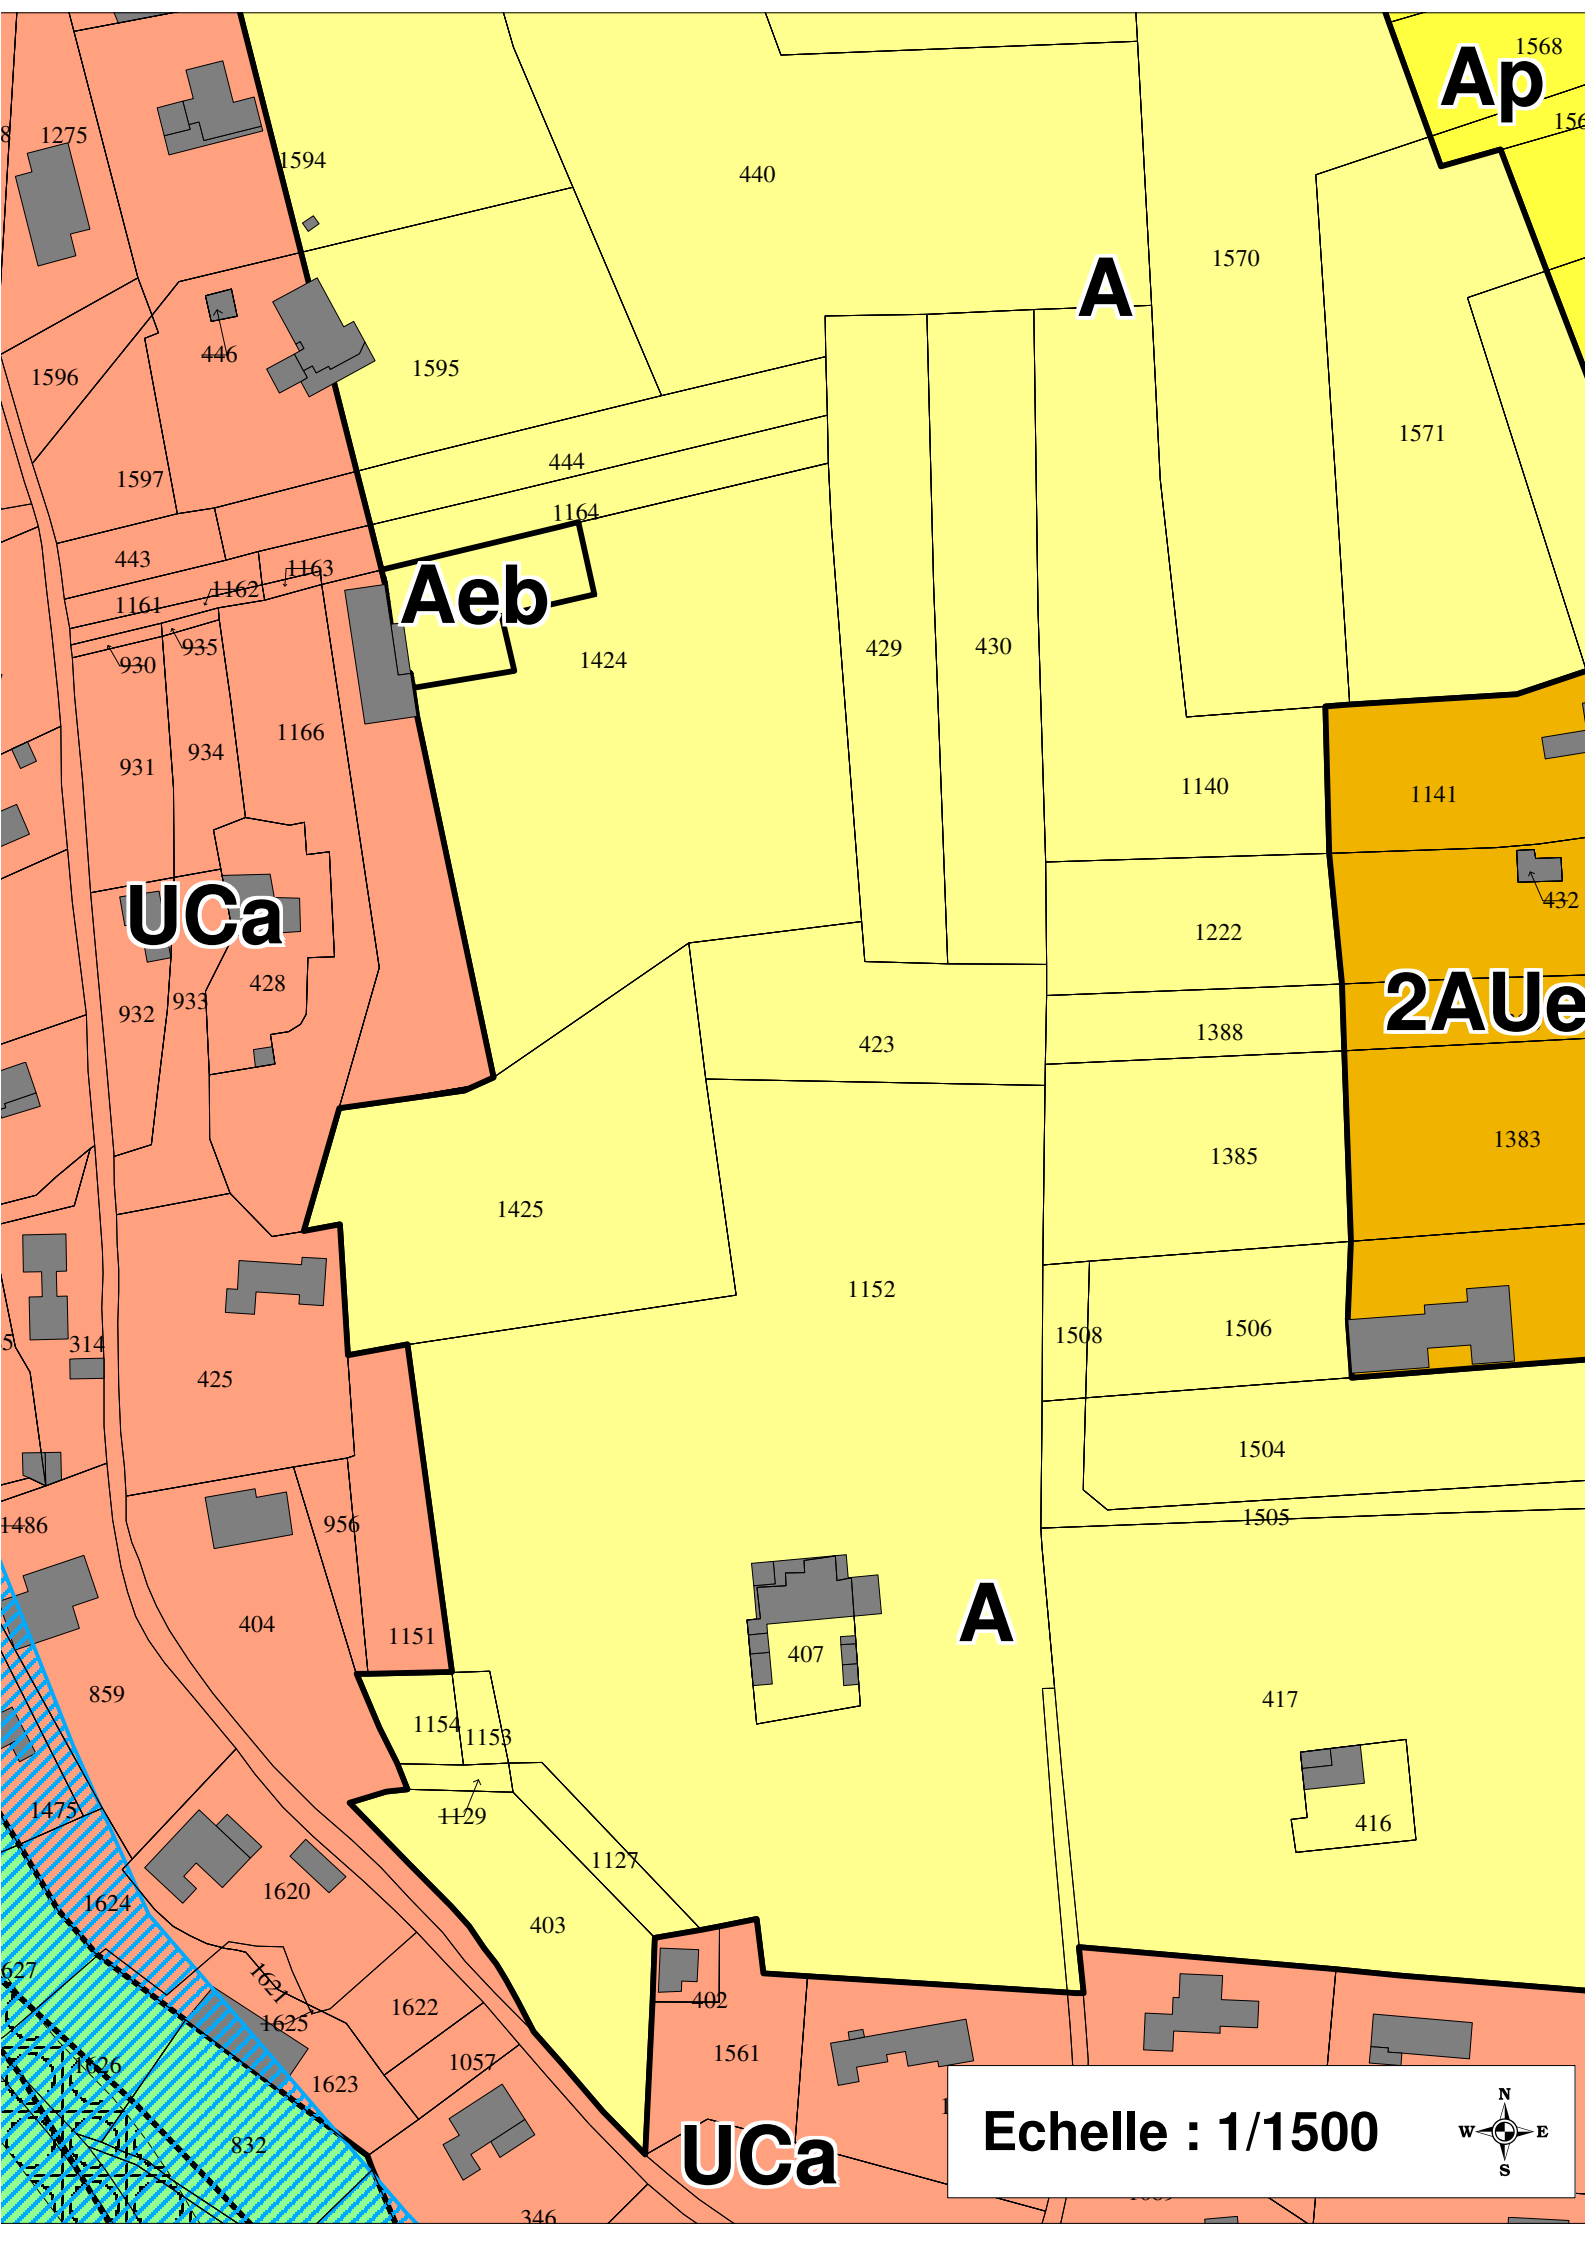

ANSOULIS

DEPARTEMENT DU VAUCLUSE

PIECE N° 3

Plan Local d'Urbanisme

Révision Allégée n° 1

EXTRAIT DE ZONAGE

SOLIHA HABITAT
ET TERRITOIRES 84
SOLIDAIRES POUR L'HABITAT

Conçu par	COMMUNE
Dressé par	SOLIHA Vaucluse
JB.PORHEL	Responsable pôle Urbanisme
A.BARBIEUX	Chargé d'études Urbanisme

17/11/2020

Ap

A

Aeb

UCa

2AUe

A

UCa

Echelle : 1/1500