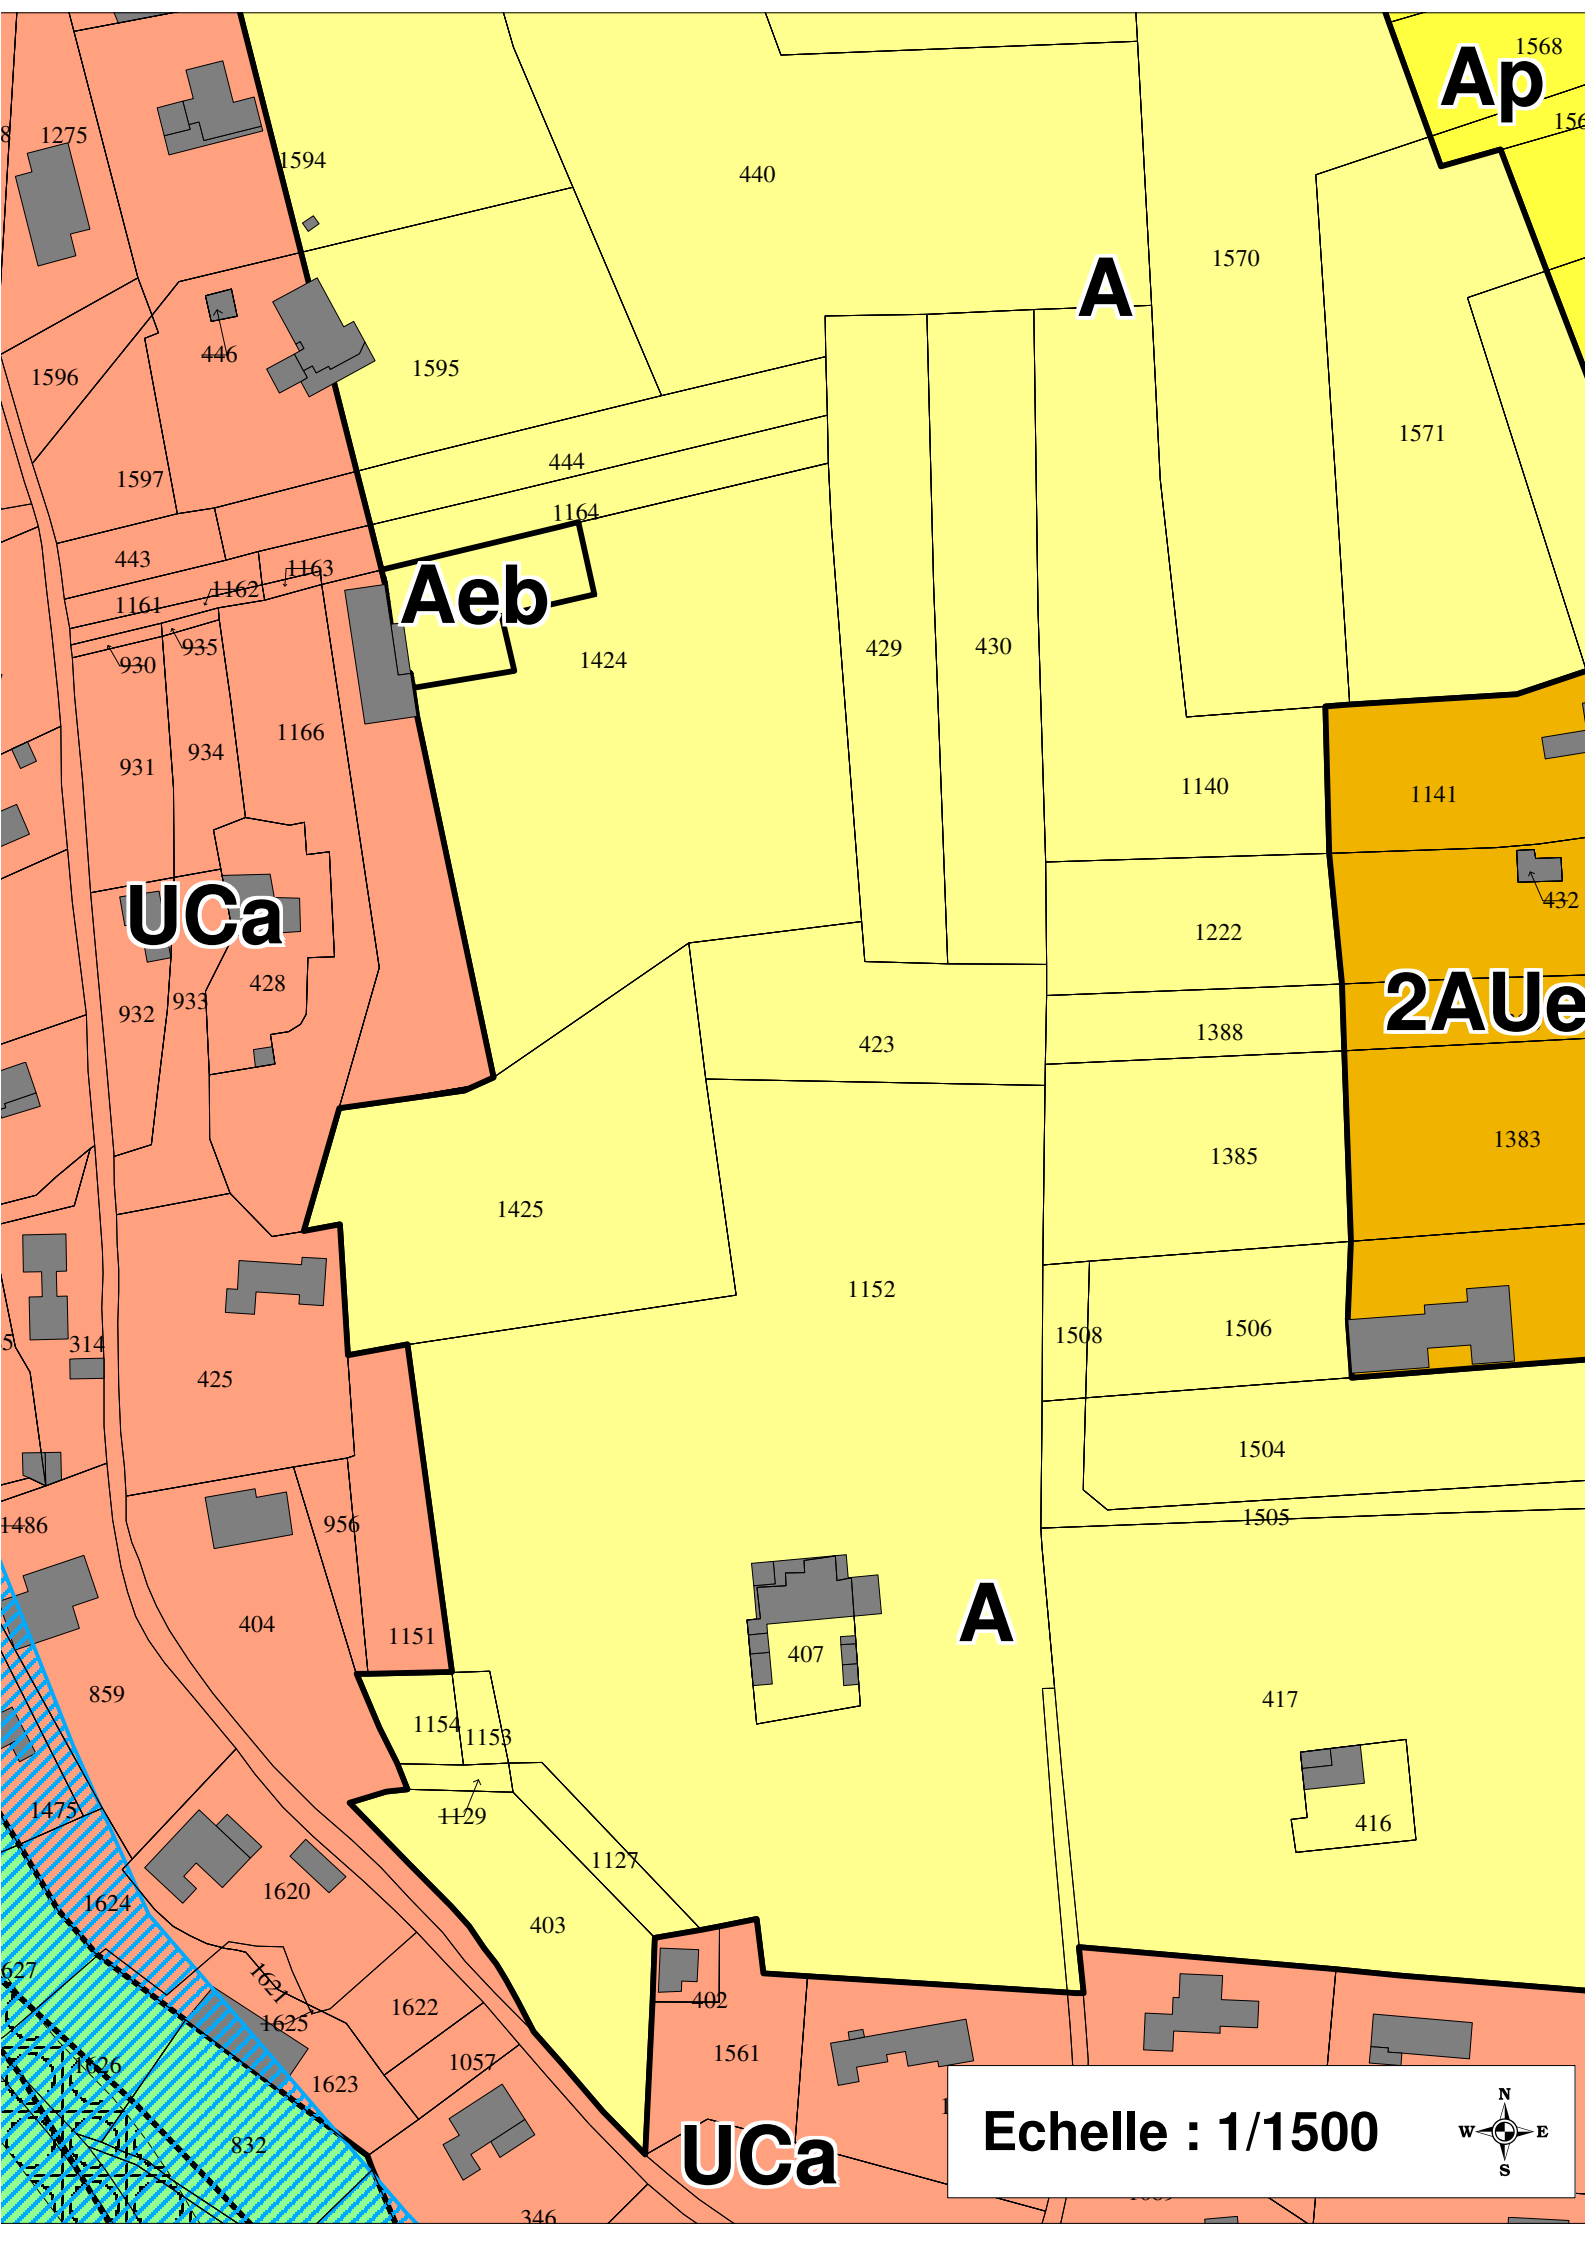

ANSOULIS

DEPARTEMENT DU VAUCLUSE

PIECE N° 3

Plan Local d'Urbanisme

Révision Allégée n° 1

EXTRAIT DE ZONAGE

SOLIHA HABITAT
ET TERRITOIRES 84
SOLIDAIRES POUR L'HABITAT

Conçu par	COMMUNE
Dressé par	SOLIHA Vaucluse
JB.PORHEL	Responsable pôle Urbanisme
A.BARBIEUX	Chargé d'études Urbanisme

15/09/2021

Ap

A

Aeb

UCa

2AUe

A

UCa

Echelle : 1/1500